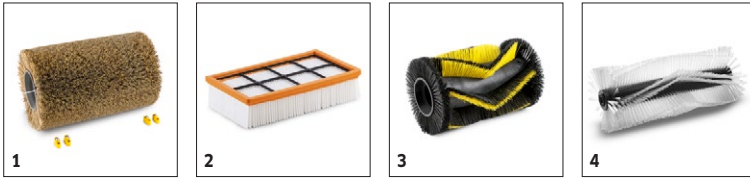

■ Incluso nella consegna

KM 105/100 R BP

1.280-140.2

KÄRCHER

		Codice prodotto	Codice cliente	Lunghezza/ Larghezza	Diame- tro	Prezzo	Descrizione	
Rullospazzola principale morbido/Naturale								
Rullo spazzola principale, soft/ naturale	1	4.762-523.0		640 mm	400 mm		Appositamente progettato con setole naturali per spazzare la polvere fine su pavimenti lisci in ambienti chiusi.	<input checked="" type="checkbox"/>
Filtri plissettati								
Filtro piatto con controvento PES	2	6.907-519.0					Filtro sintetico, resistente all'umidità, lavabile, consente di risparmiare sui costi di manutenzione	<input checked="" type="checkbox"/>
Rullospazzola standard								
Rullo spazzola completo completa- mente se	3	4.762-529.0		640 mm	400 mm		Spazzola a rullo standard resistente con setole universali resistenti all'umidità per sporco normale su tutte le superfici. Estremamente resistente.	<input type="checkbox"/>
Rullospazzola principale duro								
Rullo spazzatrice principale, duro	4	4.762-524.0		640 mm	400 mm		Per la rimozione di sporco ostinato all'esterno.	<input type="checkbox"/>

■ Incluso nella consegna □ Accessori disponibili

KM 105/100 R BP

1.280-140.2

KÄRCHER

		Codice prodotto	Codice cliente	Lunghezza/ Larghezza	Diame- tro	Prezzo	Descrizione	
Scopa laterale morbida								
Spazzola laterale, morbida	1	6.966-065.0			600 mm		Spazza la polvere fine su tutte le superfici, a prova d'umidità, per interni ed esterni	■
Scopa laterale standard								
Spazzole laterali standard	2	6.966-063.0			600 mm		Setole universali resistenti all'acqua, resistenti, adatte a tutte le superfici.	□
Scopa laterale dura								
Scopa laterale standard KM 120/150 R	3	6.906-705.0			600 mm		Rimuove lo sporco ostinato all'esterno, a prova di umidità, leggermente abrasivo	□