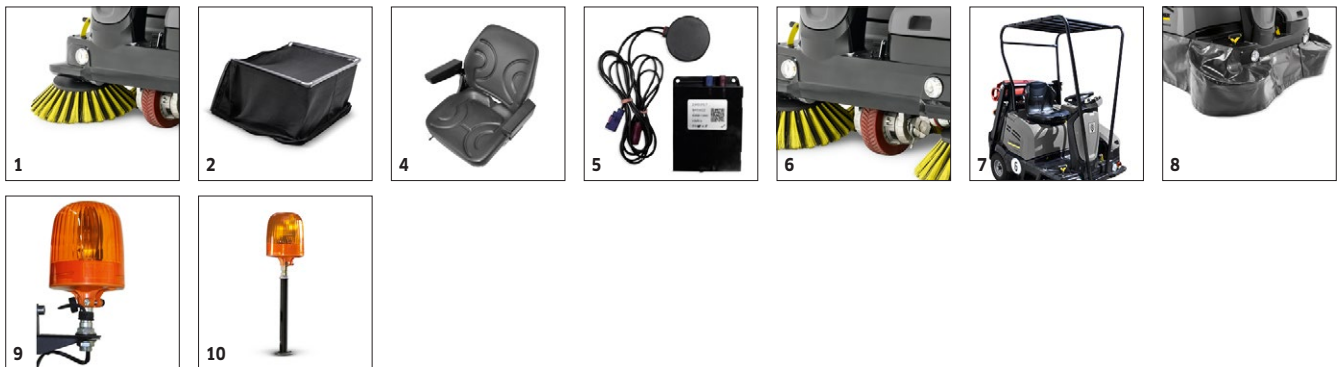

KM 105/100 R BP

1.280-140.2

KÄRCHER

		Codice prodotto	Codice cliente					Prezzo	Descrizione	
Scopa laterale										
Spazzola laterale sinistra elettrico KM	1	2.852-318.0								☐
Altri dispositivi										
Kit di montaggio KM 105/1xx	2	2.852-245.0	DE_28522457						Unico sul mercato: sacchetto per la raccolta delle foglie per la raccolta di grandi quantità di foglie con una spazzatrice a vuoto di tipo 105. È semplicemente fissato sul retro del dispositivo, come per la falciatura del prato.	☐
Sede standard completo	3	2.851-380.0	DE_28513807						Sedile standard con buon comfort di lavoro.	☐
Sede comfort completo	4	2.851-381.0	DE_28513817						Per un maggiore comfort di guida.	☐
KÄRCHER Fleet Services KM 105/1xx	5	2.643-381.0	DE_26433817						La flotta Kärcher è la soluzione innovativa per la gestione professionale della flotta. Il portale web serve per macchine trasparenti, applicazioni di pulizia e gestione dell'utilizzo della flotta.	☐
Illuminazione										
Kit di montaggio illuminazione area di l	6	2.852-059.0	DE_28520597						Per una maggiore visibilità, ad es. in garage o magazzini sotterranei.	☐
Tetto protettivo per l'operatore										
Tetto protettivo KM 105/100 R	7	2.851-261.0	DE_28512617						Necessario per il funzionamento della spazzatrice nei magazzini a scaffali alti. Conforme a IEC 60335-2-72	☐
Spazzare/aspirare										
Kit di montaggio copertura spazzola late	8	2.852-243.0	DE_28522437						Coperchio spazzole laterali per aspirapolvere KM 105. Per la riduzione della polvere, in quanto ciò riduce in modo sostenibile la dispersione della polvere e quindi impedisce all'ambiente e alle attrezzature di diventare polverosi.	☐
Lampeggiante										
Faro di segnalazione sul tetto di protezione	9	2.852-058.0	DE_28520587						Per una maggiore sicurezza	☐
Segnalatore di pericolo	10	2.852-057.0	DE_28520577					☐		

■ Incluso nella consegna   □ Accessori disponibili