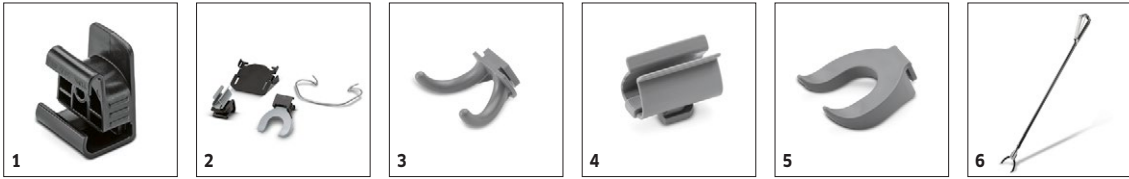

KM 105/100 R BP

1.280-140.2

KÄRCHER

		Codice prodotto	Lunghezza	Colore	Quantità	Prezzo	Descrizione	
Accessori Home Base								
Adattatore Homebase	1	5.035-488.0			1 Pezzo		Dispositivo di fissaggio per vari ganci e fermagli sulla macchina.	☐
Kit con supporto mop per home base	2	4.035-374.0			1 Pezzo		Il kit Mop Homebase è la soluzione perfetta per trasportare in modo sicuro la scopa direttamente sulla lavasciuga.	☐
Doppio gancio	3	6.980-077.0			1 Pezzo		Per attaccare sacchi della spazzatura, borse ecc... Da abbinare all'adattatore 5.035-488.0	☐
Supporto manico grigio	4	6.980-078.0			1 Pezzo		Per attaccare lo spazzolone alla macchina. Da abbinare all'adattatore 5.035-488.0	☐
Supporto bottiglia	5	6.980-080.0			1 Pezzo		Per trasportare i flaconi di detergente sulla macchina. Da abbinare all'adattatore 5.035-488.0	☐
Set pinza per sporco	6	4.035-524.0					Raccoglitrice per lettiera incluso dispositivo di fissaggio sulla macchina.	☐

■ Incluso nella consegna   □ Accessori disponibili